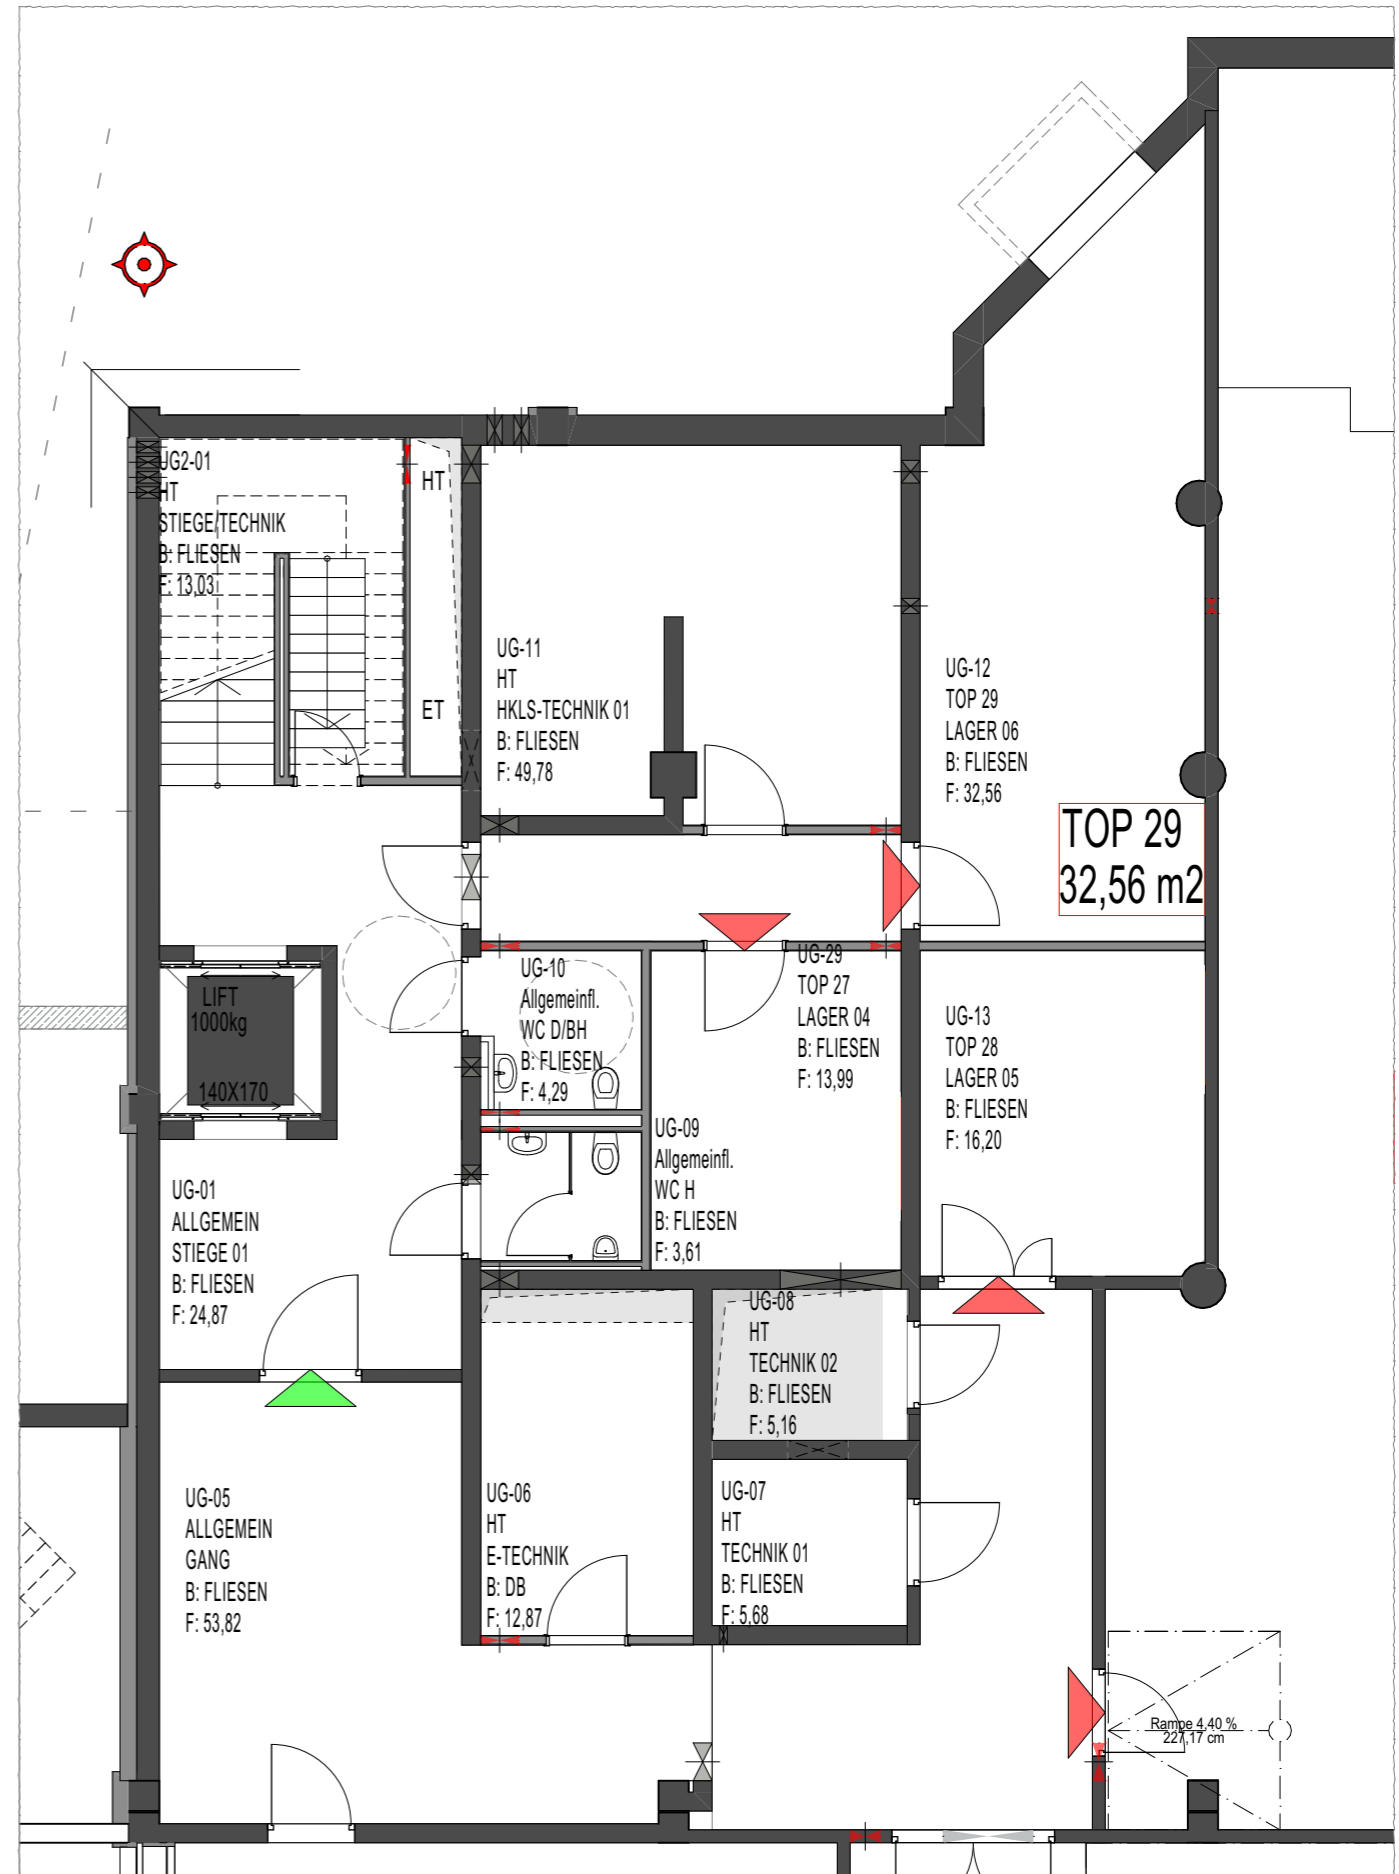

-1. UG- Übersicht 1:500

Der Inhalt dieses Blattes ist geistiges Eigentum der bauSERV Projektmanagement GmbH und urheberrechtlich geschützt.

-1. Maßstabsleiste 1:100

-1. UG- TOP 29 Lagerfläche 1:100