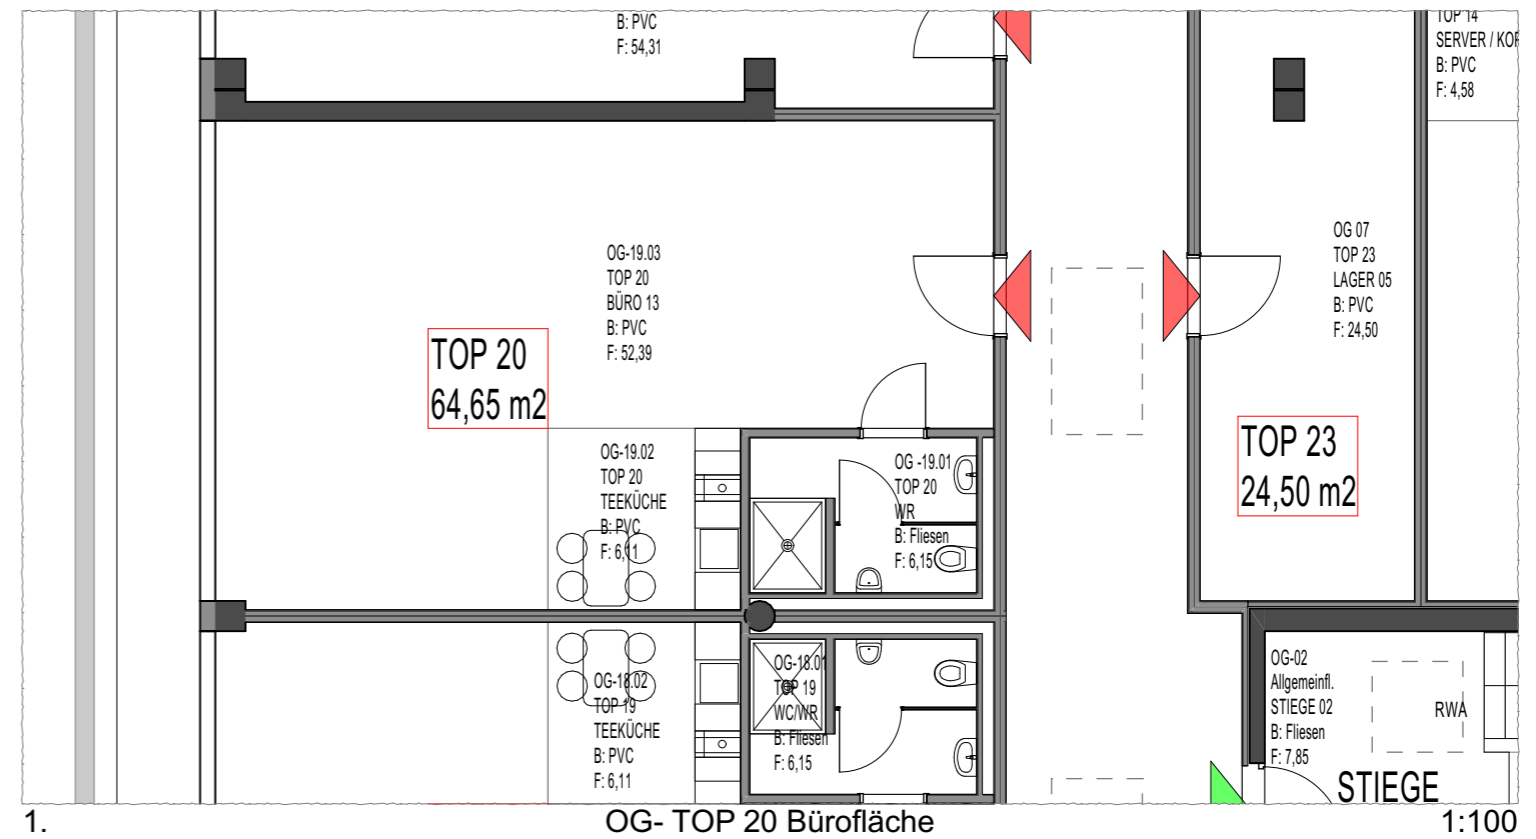

Der Inhalt dieses Blattes ist geistiges Eigentum der bauSERV Projektmanagement GmbH und urheberrechtlich geschützt.

1. OG- Übersicht 1:500

1. OG- TOP 20 Bürofläche 1:100