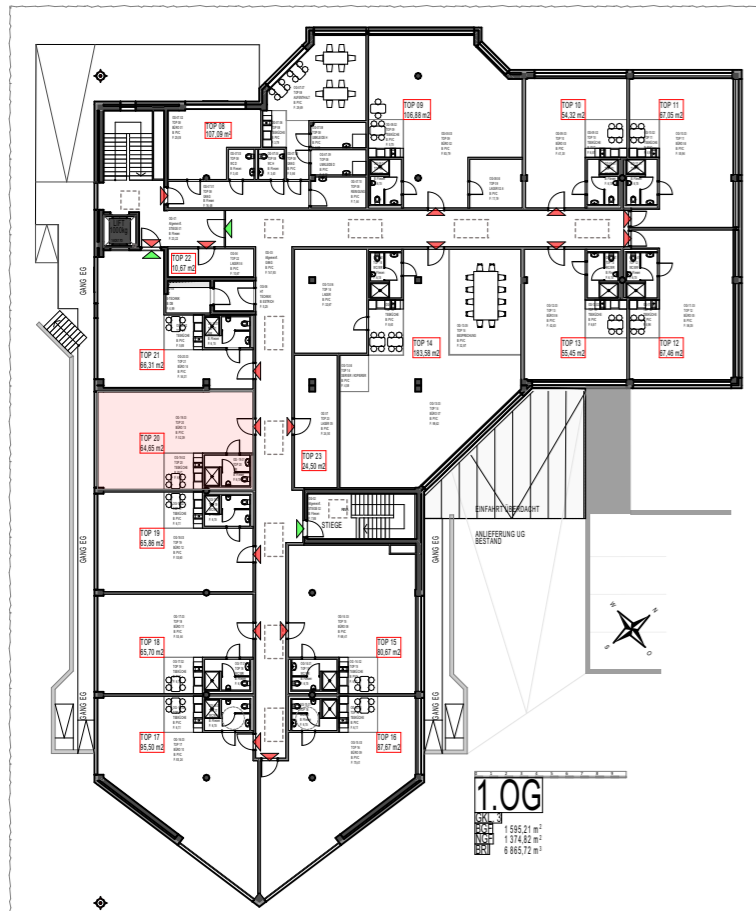

Der Inhalt dieses Blattes ist geistiges Eigentum der bauSERV Projektmanagement GmbH und urheberrechtlich geschützt.

1. OG- Übersicht 1:500

1. OG- TOP 20 Bürofläche 1:100